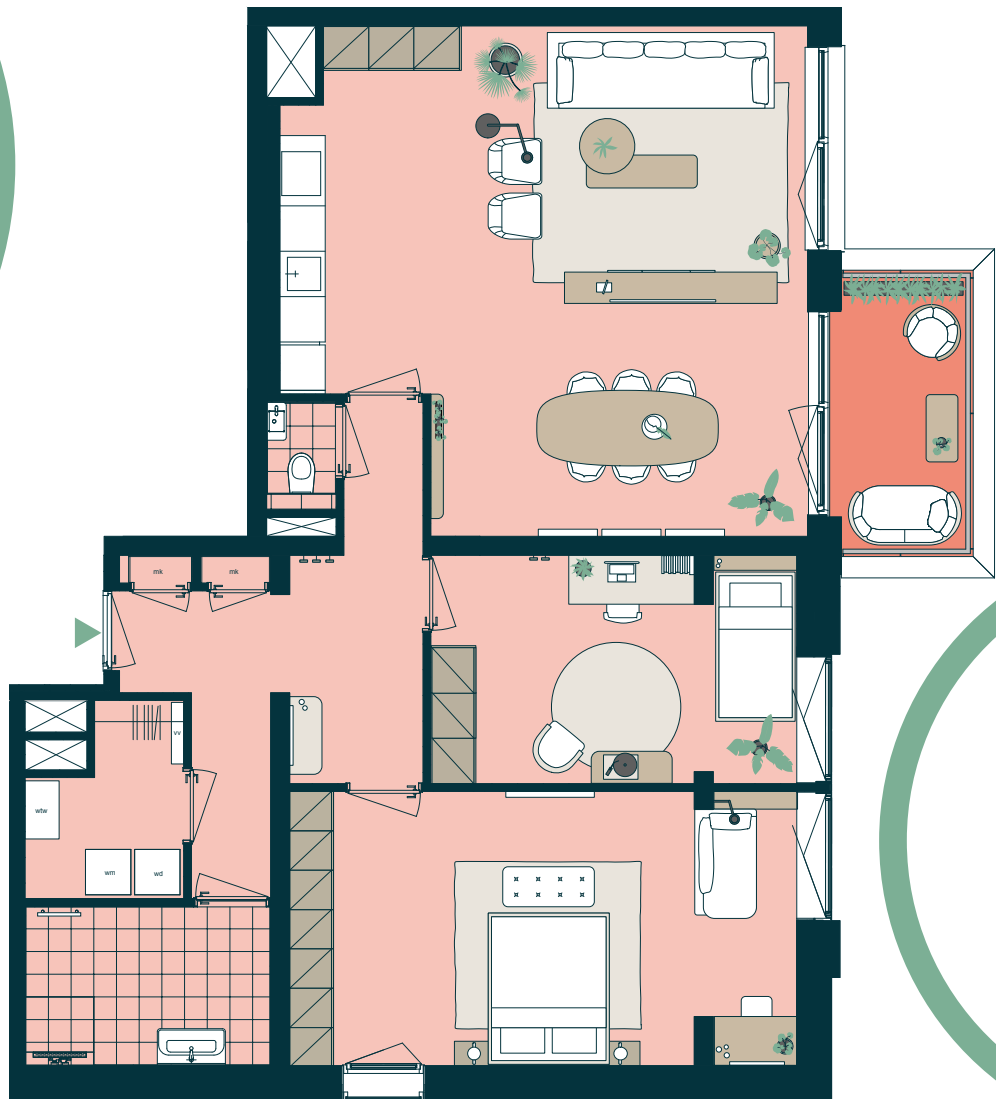

0 1 2 3 4 5 m

Aan deze sfeerplattegrond kunnen geen rechten worden ontleend. In de technische tekening staat de exacte uitvoering van de keuken, de badkamer en het toilet.

# DE FAAM

WONINGTYPE

## MUNTKANTOOR

- 1<sup>E</sup> VERDIEPING
- 3 KAMERS
- 110 M<sup>2</sup> (GBO)
- 1 BALKON 7M<sup>2</sup> – OOST